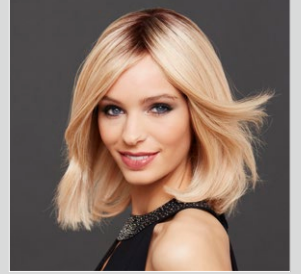

7/27/22+8
Seite 18

Luxery Lace B
★★★★+LF

10/6/8 Cafe Latte
Seite 19

Luxery Lace H
★★★★+LF

140/22/8(Root) Ginger Blonde Twist
Seite 17

Luxery Lace K
★★★★+LF

140/22/8(Root) Ginger Blonde Twist
Seite 18

Prime Bob Deluxe HH
★★★★+LF