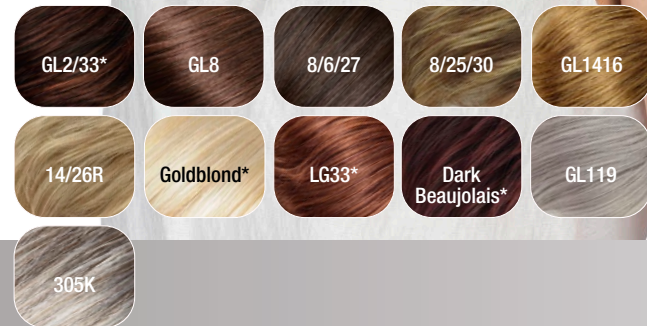

Mono – Weft + Lace Front / Size ca. 57 cm

MH

HEIDI MONO LARGE ★★★★★

Mono - Weft / Size ca. 58 cm

MH

MIA MONO ★★★★★ (LACE PART)

Mono - Weft / Size ca. 56 cm

MH