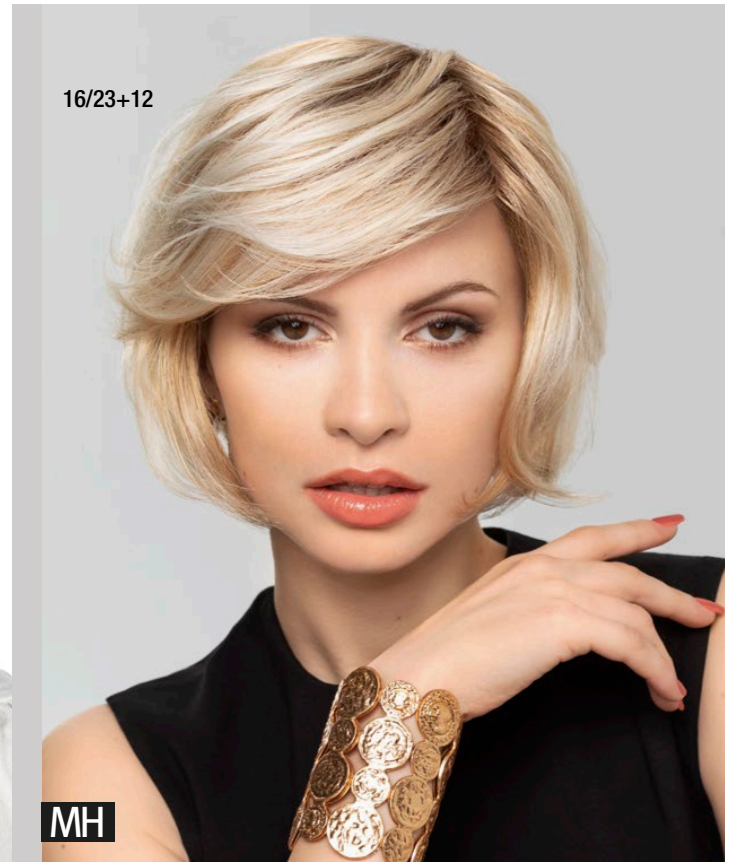

Mono – Weft + Lace Front / Size ca. 57 cm

MH

HEIDI MONO LARGE ★★★★★

Mono - Weft / Size ca. 58 cm

MH

MIA MONO ★★★★★ (LACE PART)

Mono - Weft / Size ca. 56 cm

MH