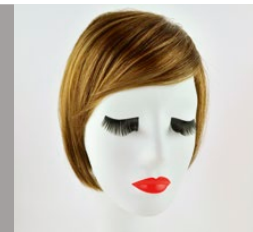

29/28/33 Tobacco
Seite 4

MARY MONO LACE SMALL
★★★★+LF

12/14/26+12
Seite 17

MIKA SMALL
★★★ (Lace Part)

27/60F+8 Biscuit Blond Rooted
Seite 14

MONY CHILDREN
★★★★+LF

NL12
Seite 17

MORA MONO LACE SMALL
★★★★+LF