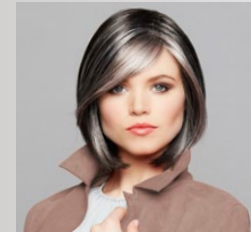

FASHION PAGE LARGE ****+SLF
60/2-2
Seite 24