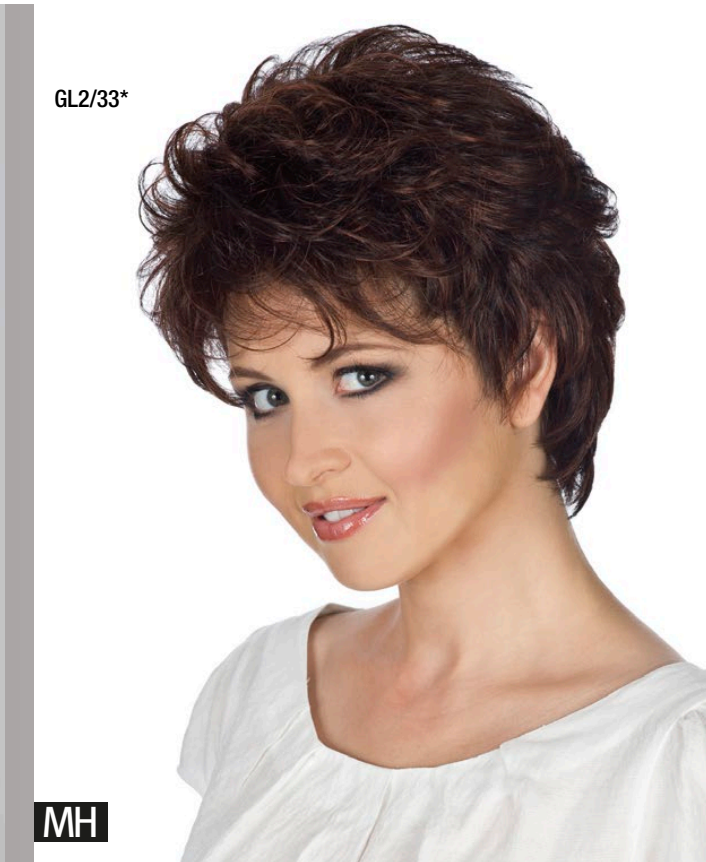

Mono – Weft + Lace Front / Size ca. 57 cm

MH

HEIDI MONO LARGE ★★★★★

Mono - Weft / Size ca. 58 cm

MH

MIA MONO ★★★★★ (LACE PART)

Mono - Weft / Size ca. 56 cm

MH