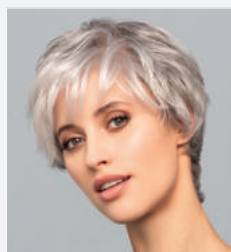

Dallas Mono Lace Deluxe
★★★★+LF

LR14/88H+8
Seite 8

Eve Mono Part
★★★ (Lace Part)

Macchiato
Seite 5

Jana (Mono Lace)
★★★★+LF

Platinum Shadow
Seite 10

Light Comfort Lace
●● +LF

305K
Seite 7