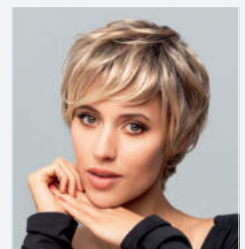

Dallas Mono Lace Deluxe
★★★★+LF

LR14/88H+8
Seite 8