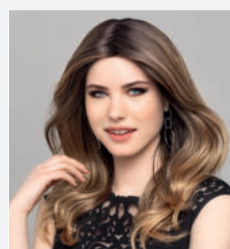

Vision Play Lace Part
★★★

Chocolate Caramel
Seite 19

Vision Rita Lace
★★★★+LF

637T Cinnamon Raisin
Seite 19

Vision Rock
★★★

Red Brown Rooted
Seite 14

Vision Stage Lace Part
★★★★

Sparkling Champagne
Seite 12