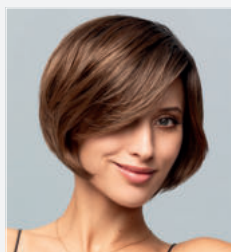

Eve Mono Part
★★★ (Lace Part)

Macchiato
Seite 5