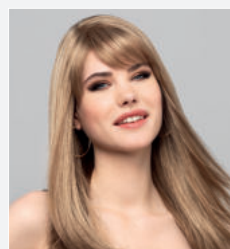

Torino Comfort Lace
●●+LF

8/27/16+10
Seite 7

Vision Bob
★★+LF

Fashion Grey
Seite 16

Vision Brighton
★★★+LF

14/88A Light Honey Mix
Seite 17

Vision Brooklyn
★★

R829S Chocolate Caramel
Seite 18