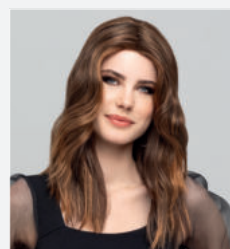

Vision Look Lace Part
★★★

Dark Brown
Seite 19

Vision Midnight
★★★

Chestnut Mix
Seite 13

Vision Myfair
★★+LF

R829S Chocolate Caramel
Seite 19

Vision Opera Lace Part
★★★

Chestnut Mix
Seite 19