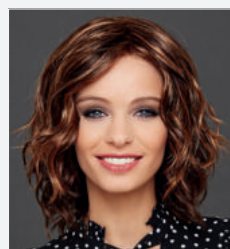

Vision Myfair
★★+LF

R829S Chocolate Caramel
Seite 19