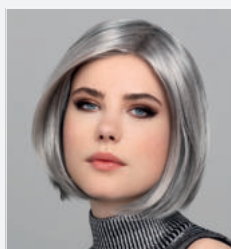

Vision Bob
★★+LF

Fashion Grey
Seite 16