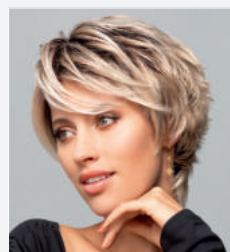

Dallas Mono Lace Deluxe
★★★★+LF

LR14/88H+8
Seite 8

Eve Mono Part
★★★ (Lace Part)

Macchiato
Seite 5

Jana (Mono Lace)
★★★★+LF

Platinum Shadow
Seite 10

Light Comfort Lace
●● +LF

305K
Seite 7