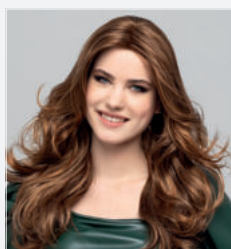

Vision Club Lace Part
★★★★

862R
Seite 13

Vision Diva Lace
★★★+LF

27/234+8 Golden Nutmeg
Seite 15

Vision Dover
★★★★+LF

20/14/22 Bernstein Mix
Seite 17

Vision Lido Lace Part
★★★

Chestnut Mix
Seite 19