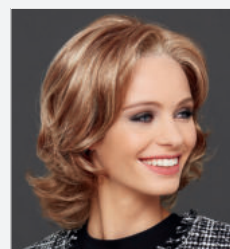

Vision Dover
★★★★+LF

20/14/22 Bernstein Mix
Seite 17