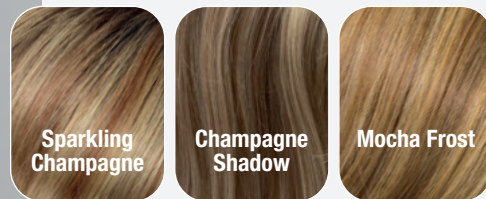

Macchiato

Espresso

Macchiato Foto

Cinnamon Toffee

Sahara Blonde

Honey Breeze

Champagne Shadow

Platinum Shadow

Platinum Shadow

MH

**BROOKE
MONO LACE ★★★★★ +LF**

Kopfgröße / head size:
Standard / average

Platinum Shadow

MH

JANA (MONO LACE) ★★★★★ +LF

Kopfgröße / head size:
Standard / average