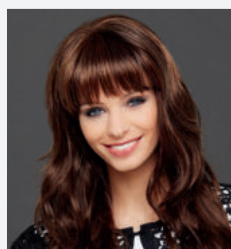

Torino Comfort Lace
●●+LF

8/27/16+10
Seite 7

Vision Bob
★★+LF

Fashion Grey
Seite 16

Vision Brighton
★★★+LF

14/88A Light Honey Mix
Seite 17

Vision Brooklyn
★★

R829S Chocolate Caramel
Seite 18