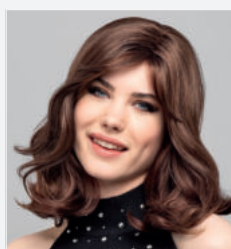

Vision Rita Lace
★★★★+LF

637T Cinnamon Raisin
Seite 19