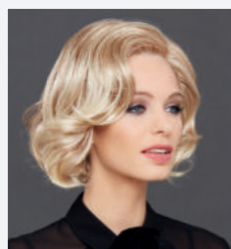

Vision Brighton
★★★+LF

14/88A Light Honey Mix
Seite 17