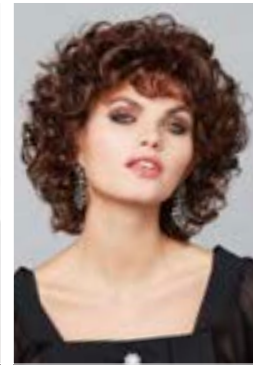

Jessica II
★★

G33 **Seite 111**