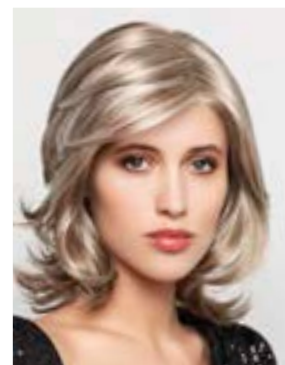

Trixi Lace Part
★★★

N22/14-14 Seite 85